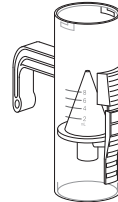

ボトルキャップセンター (1,600円)

ボトルパッキン (250円)

フロートセット
(2,000円)

プッシュリベット

フロートストップパッキン

フロートホルダ

フロート

吸引瓶 1500mL
(3,400円)

ネブコンキット [送気ホース付] (2,500円)

マウスピース [2個入]
(1,000円)

噴霧ノズル [2個入]
(1,000円)

送気ホース (1,000円)

吐出用フィルタ [5個入]
(1,000円)

吐出用フィルタパッキン [3個入]
(600円)

補助瓶一式 (1,500円)

補助瓶用頭部一式
(1,100円)