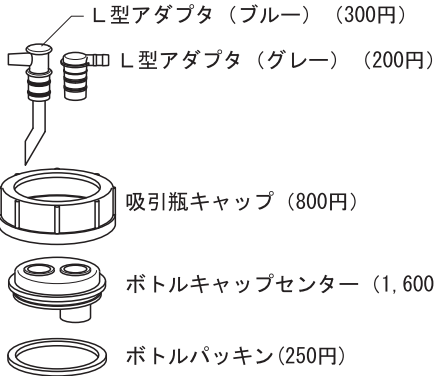

エマジンネブライザー付吸引器 構成部品表 (価格は税別です。)

品 番 : CNS-1500W

吸引チューブ (1,000円)

アダプタコネクタ (100円)

吸引瓶頭一式 (5,000円)

L型アダプタ (ブルー) (300円)

L型アダプタ (グレー) (200円)

吸引瓶キャップ (800円)

ボトルキャップセンター (1,600円)

ボトルパッキン (250円)

フロートセット
(2,000円)

プッシュリベット

フロートストップパッキン

フロートホルダ

フロート

吸引瓶 1500mL
(3,400円)