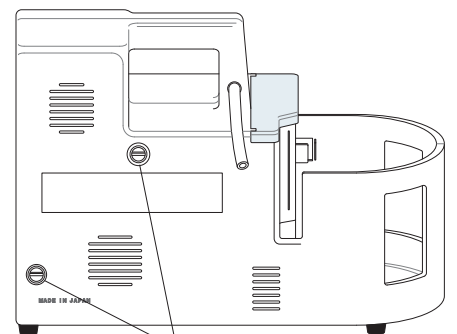

補助瓶のみ
(500円)

連結ホース 18cm
(180円)

カテーテル
(別途購入品)

本体側吸引ホース

カテーテルさし
(400円)

フィルタセット [5個入り]
(1,000円)